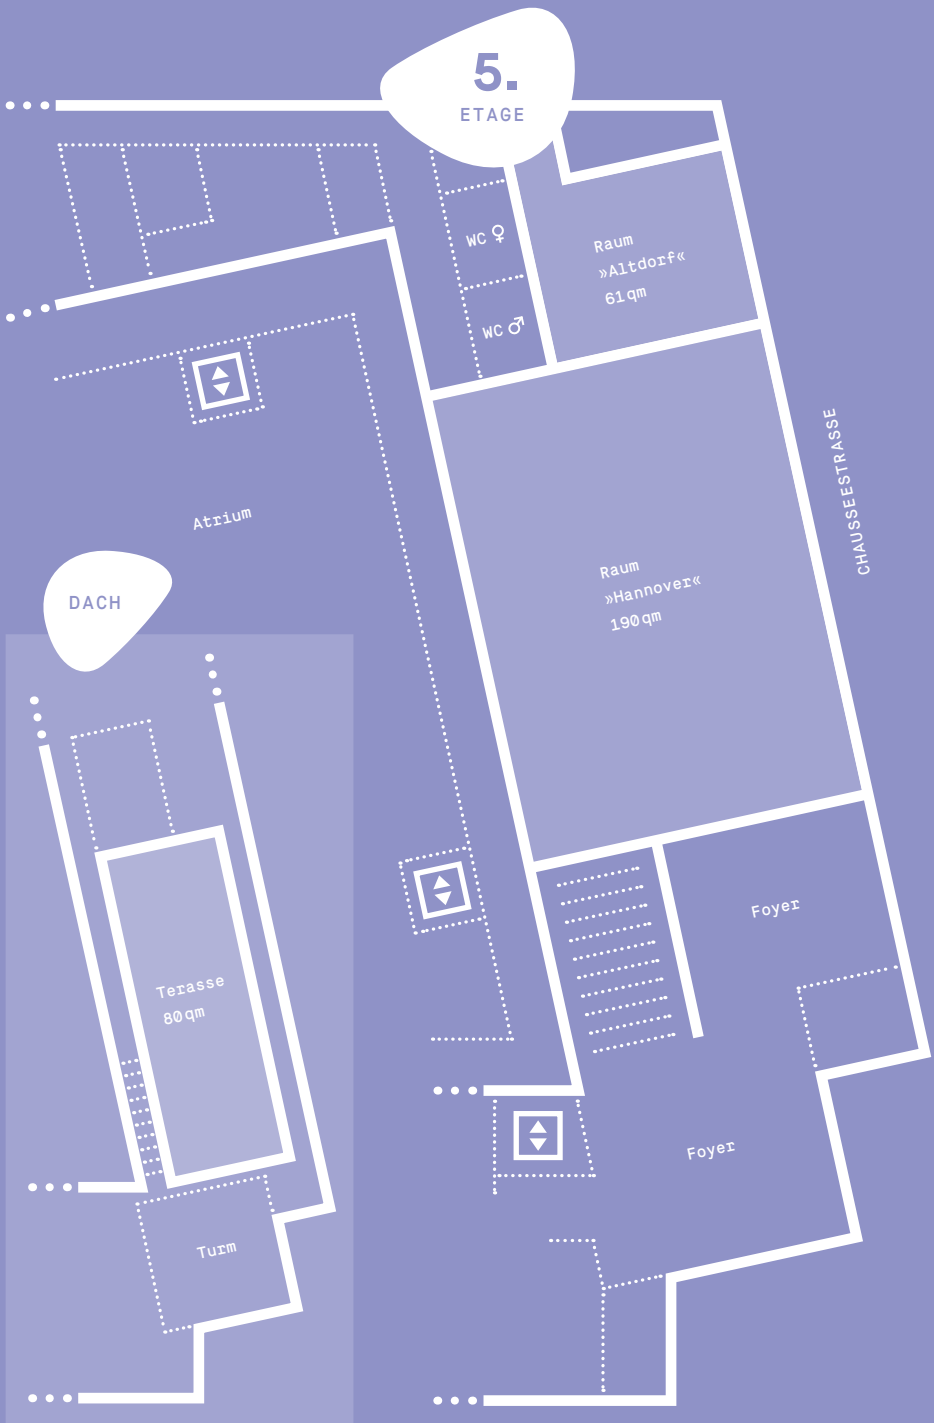

# 5.

ETAGE

DACH

Atrium

WC ♀

WC ♂

Raum  
»Altdorf«  
61 qm

Raum  
»Hannover«  
190 qm

CHAUSSEESTRASSE

Terasse  
80 qm

Turm

Foyer

Foyer

INVALIDENSTRASSE