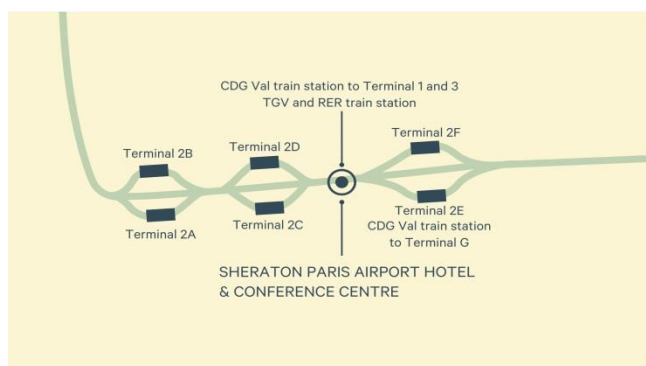

Access to Sheraton Paris Airport Hotel and Conference Centre

Access From the Airport Terminals

❑ De l'Aéroport Terminal 2 - From the Airport Terminal 2 A/B/C/D/E/F

À pied, suivre la signalisation « Gare TGV – RER »

Walking distance only, follow indication « Gare TGV – RER ».

❑ De l'Aéroport Terminal 1 & 3- From the Airport Terminal 1 & 3

CDGVAL est le métro automatique gratuit reliant les 3 terminaux de l'aéroport avec les gares RER et TGV ainsi qu'aux parcs de stationnement en 8 minutes.

CDGVAL is a complimentary train shuttle connecting the 3 terminals of CDG airport in 8 minutes.

SHERATON PARIS AIRPORT
HOTEL & CONFERENCE CENTRE
Aérogare Charles de Gaulle 2
BP 35051 - Tremblay-en-France
95716 Roissy CDG Cedex, France
T 33 (0)1 49 19 70 70

Sheraton
PARIS AIRPORT
HOTEL & CONFERENCE CENTRE

Access to Sheraton Paris Airport Hotel and Conference Centre

Access by Car

❑ **Venir en voiture / How to access by car**

1. Prendre l'Autoroute A1 (Lille – Bruxelles / *Highway A1 (Lille – Bruxelles)*).
2. Sortie : Aéroport Charles de Gaulle / *Exit : Aéroport Charles de Gaulle*
3. Suivre Aérogare 2 puis "Hall C et D" / *Follow signs for Aérogare 2, then "Hall C, D"*
4. À la fin du Hall "C", prenez la gauche et avancez jusqu'à la barrière automatique du parking Sheraton. / *At the end of Hall "C, please take the left side and drive until the entrance of the Sheraton parking.*