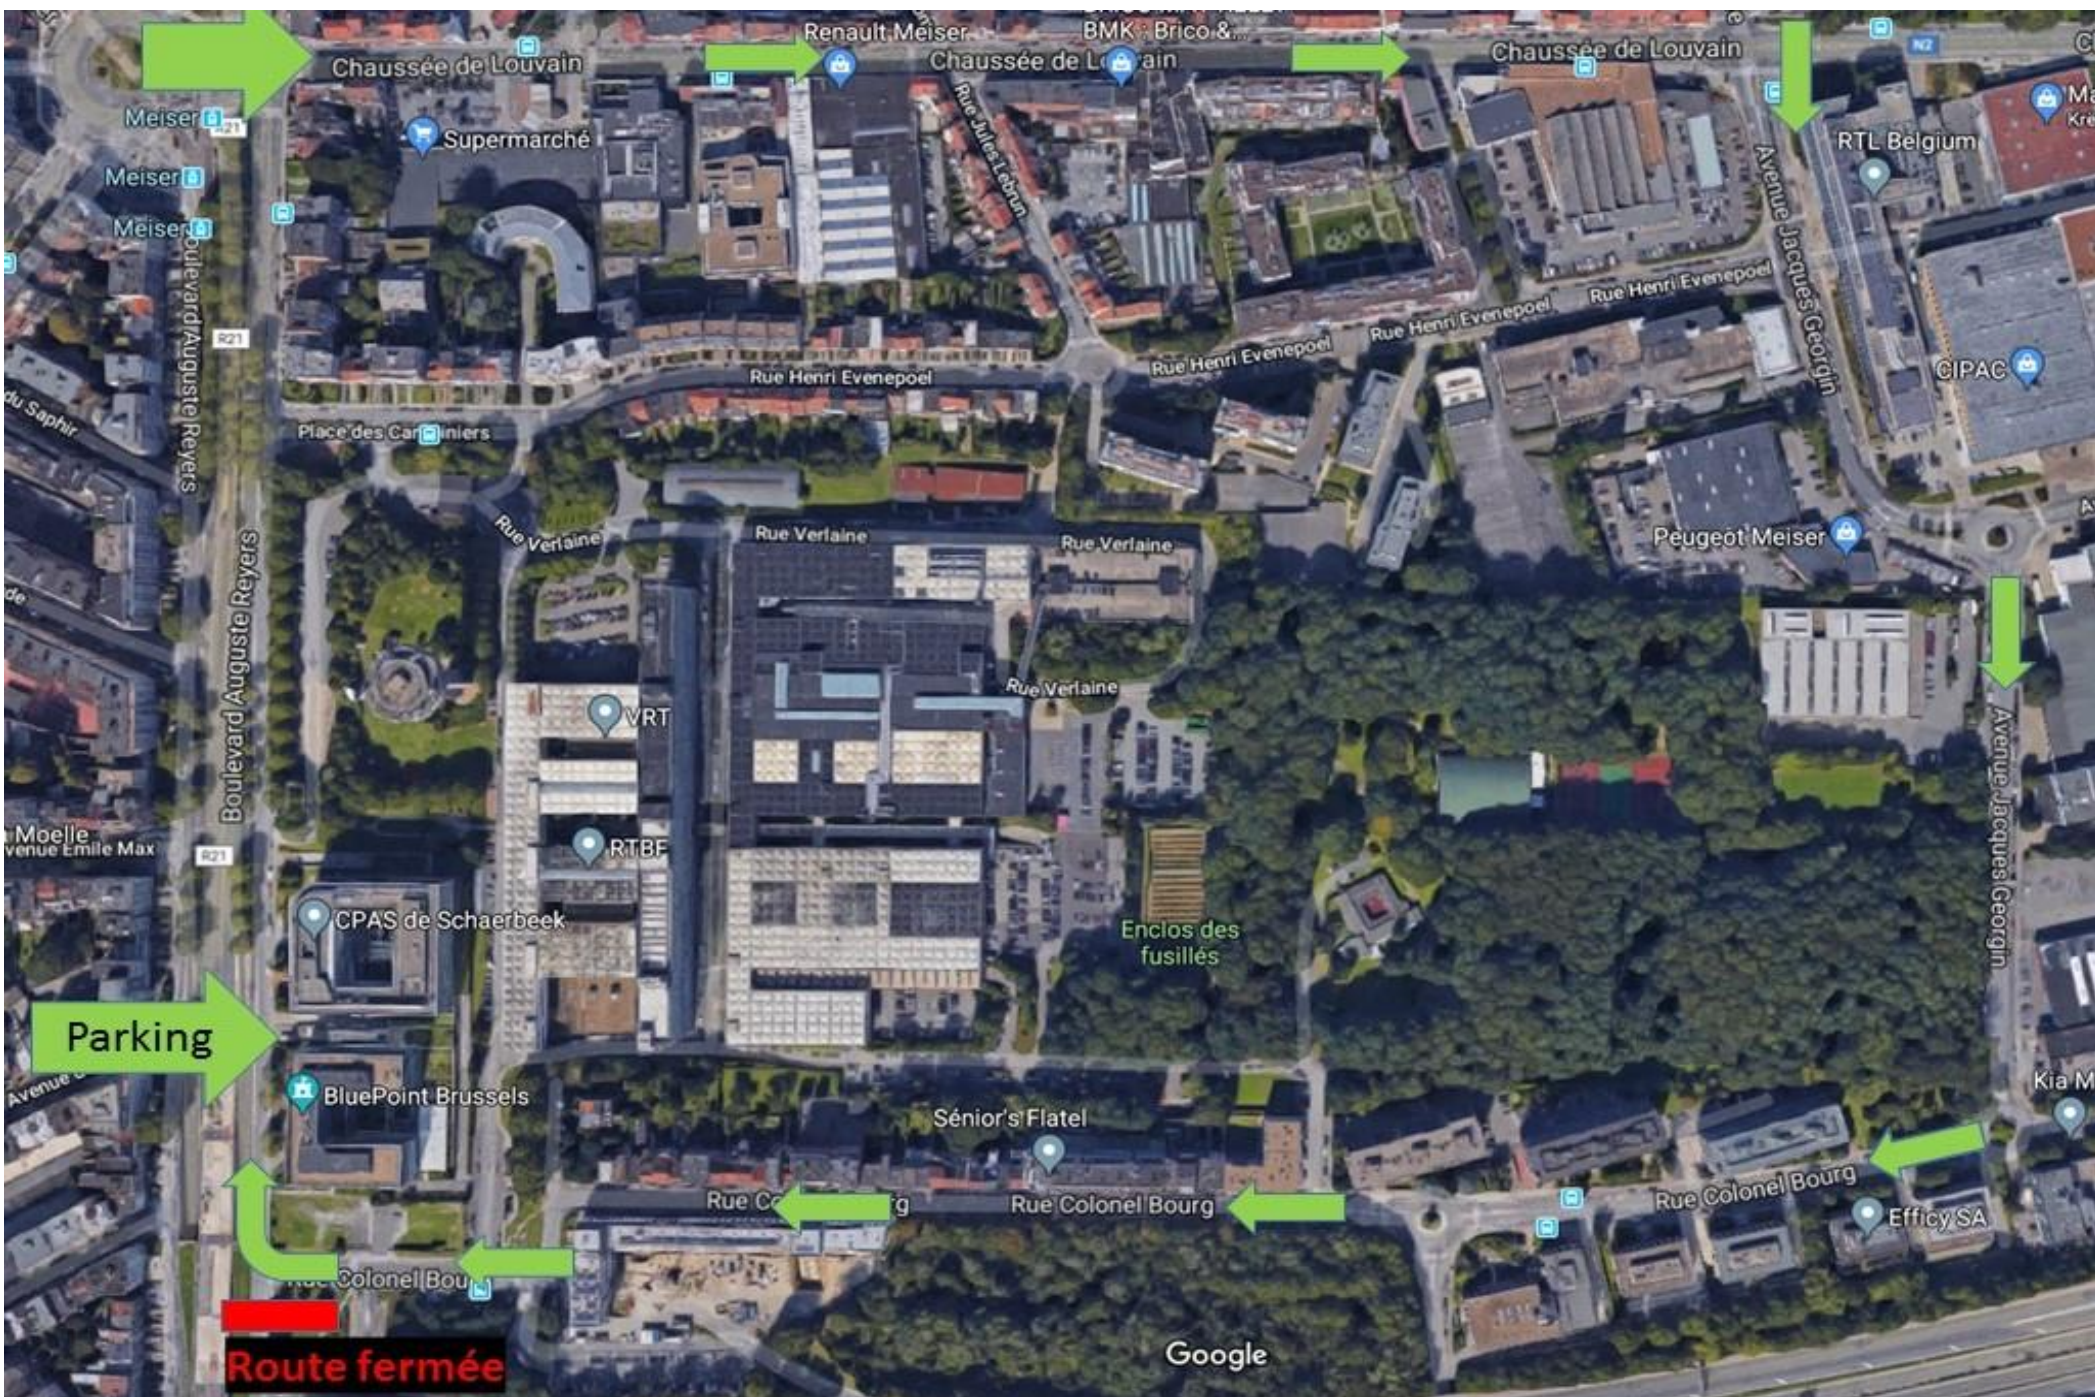

By Car:

Please see the following street map

Route fermée

Google

Parking

Chaussée de Louvain

Renault Meiser
Chaussée de Louvain

BMK Brico & ...
Chaussée de Louvain

Chaussée de Louvain

RTL Belgium

Supermarché

Rue Henri Evenepoel

Rue Henri Evenepoel

Rue Henri Evenepoel

Rue Henri Evenepoel

Avenue Jacques Georgin